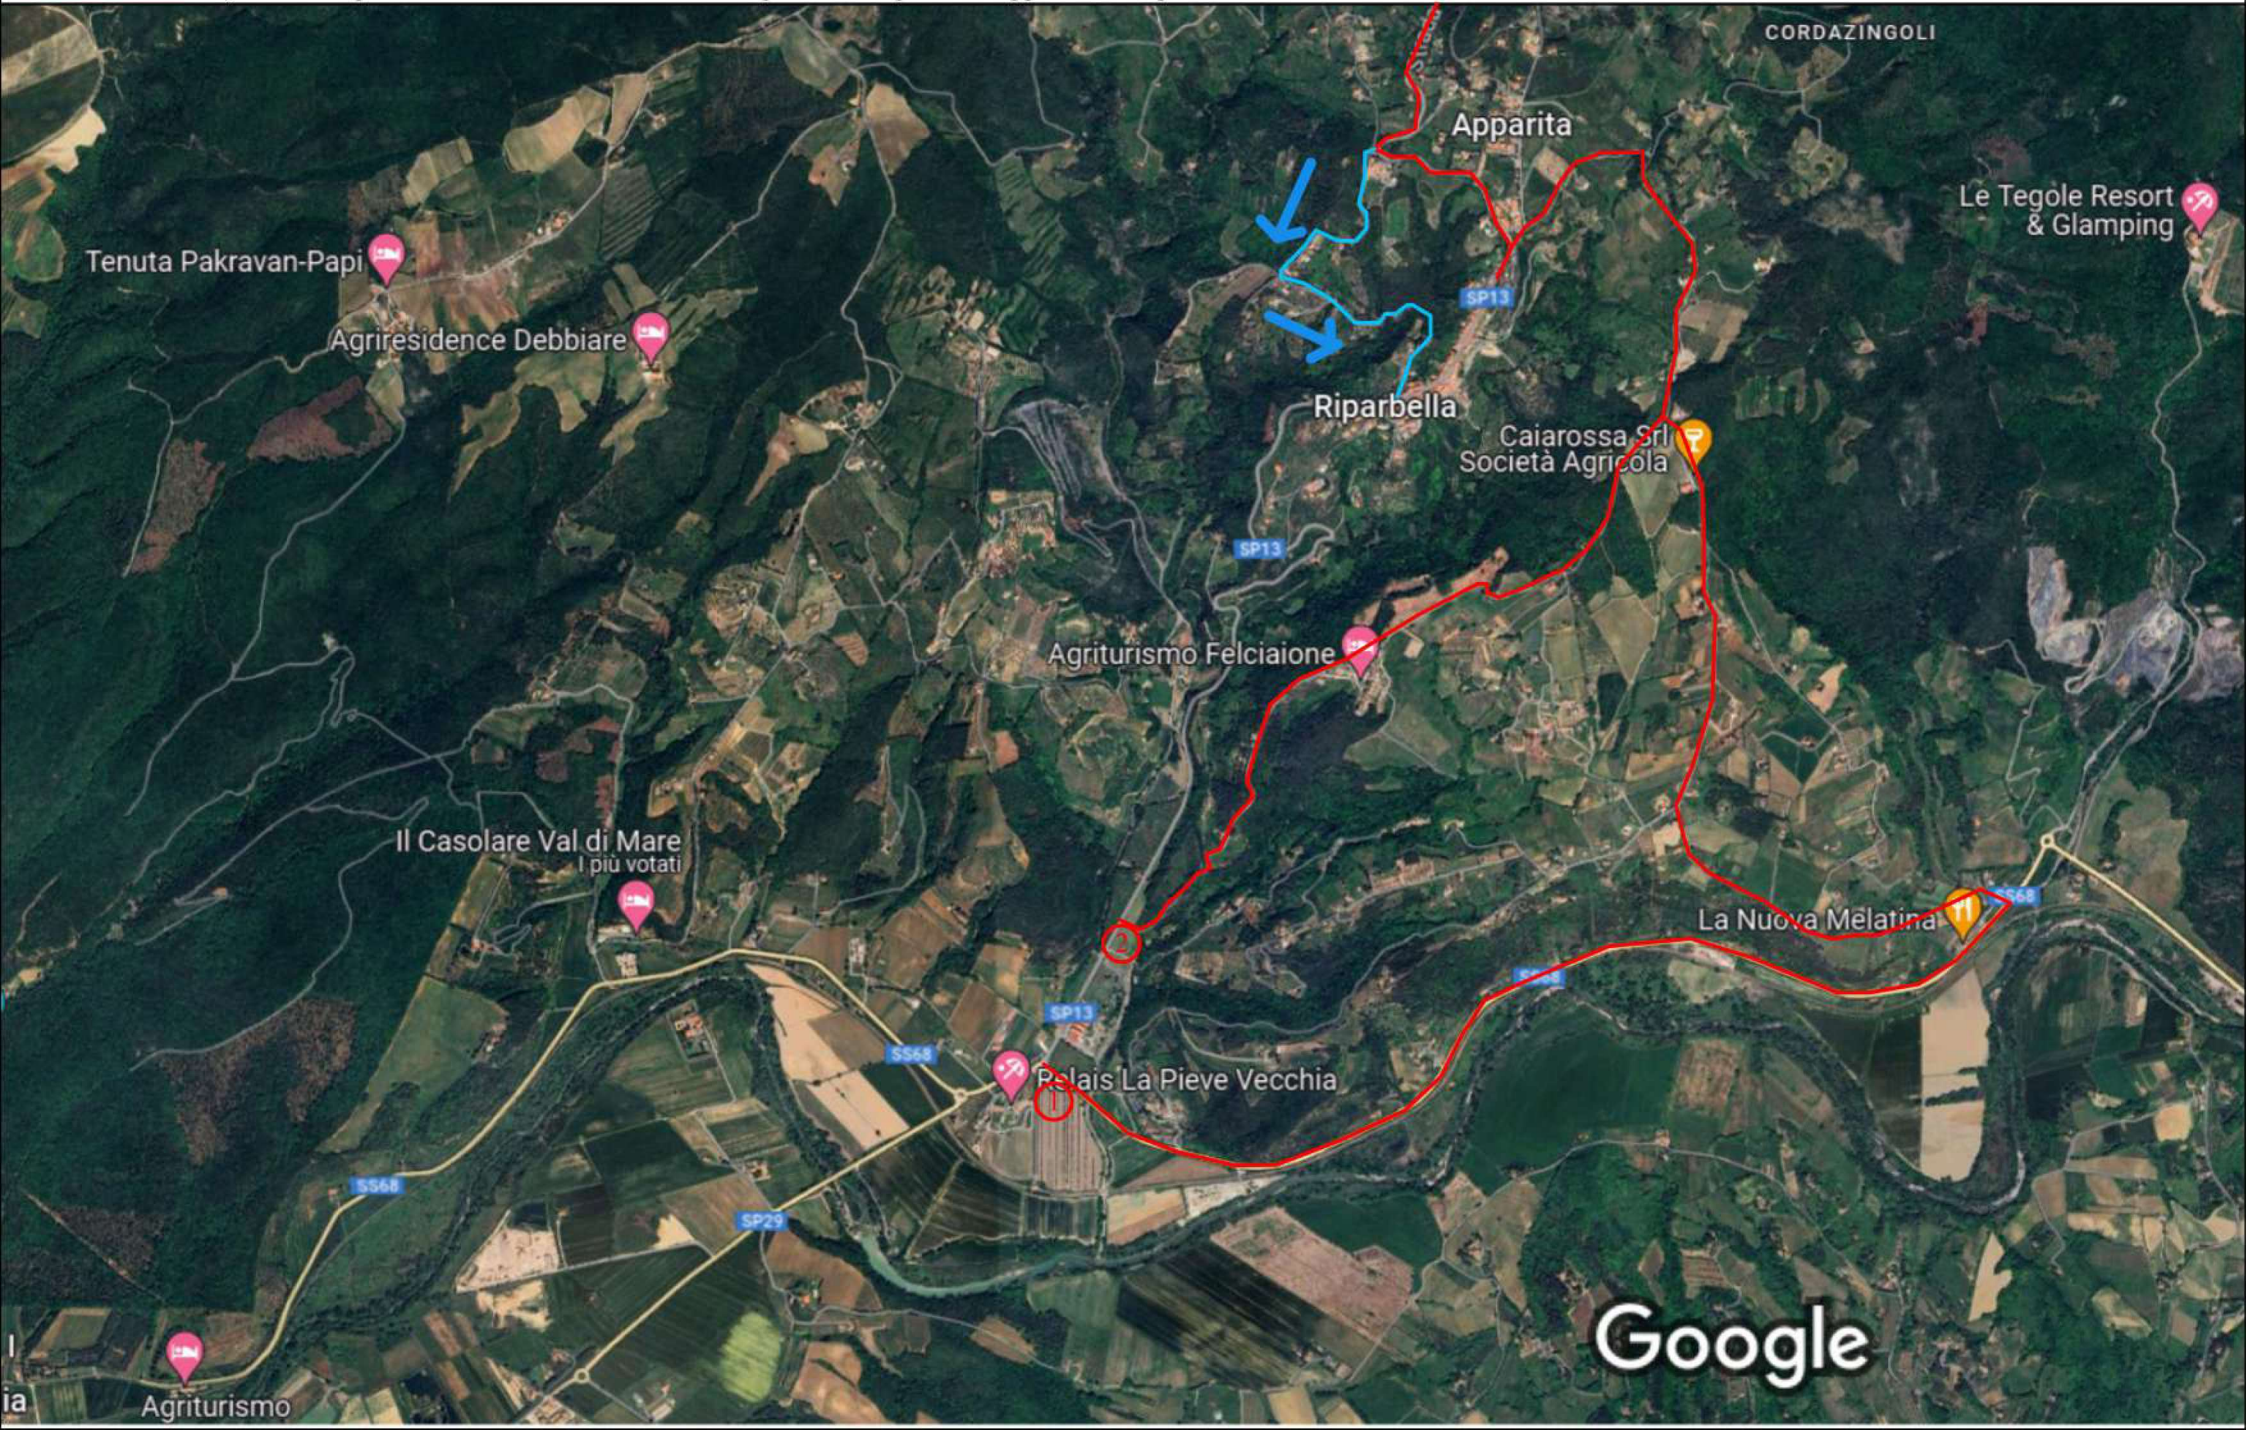

VIABILITA' ALTERNATIVA S.P.13 del Commercio-cimitero- via della fonte **a senso unico con direzione dal cimitero verso Riparbella**

VIABILITA' ALTERNATIVA per Riparbella e Castellina : 1) S.p. 68 -La Melatina ( strada comunale per Montescudaio)  
2) Da strada per Felciaione- Strada Comunale Riparbella- Riparbella Apparita bivio per S.P.13 del Commercio

Google