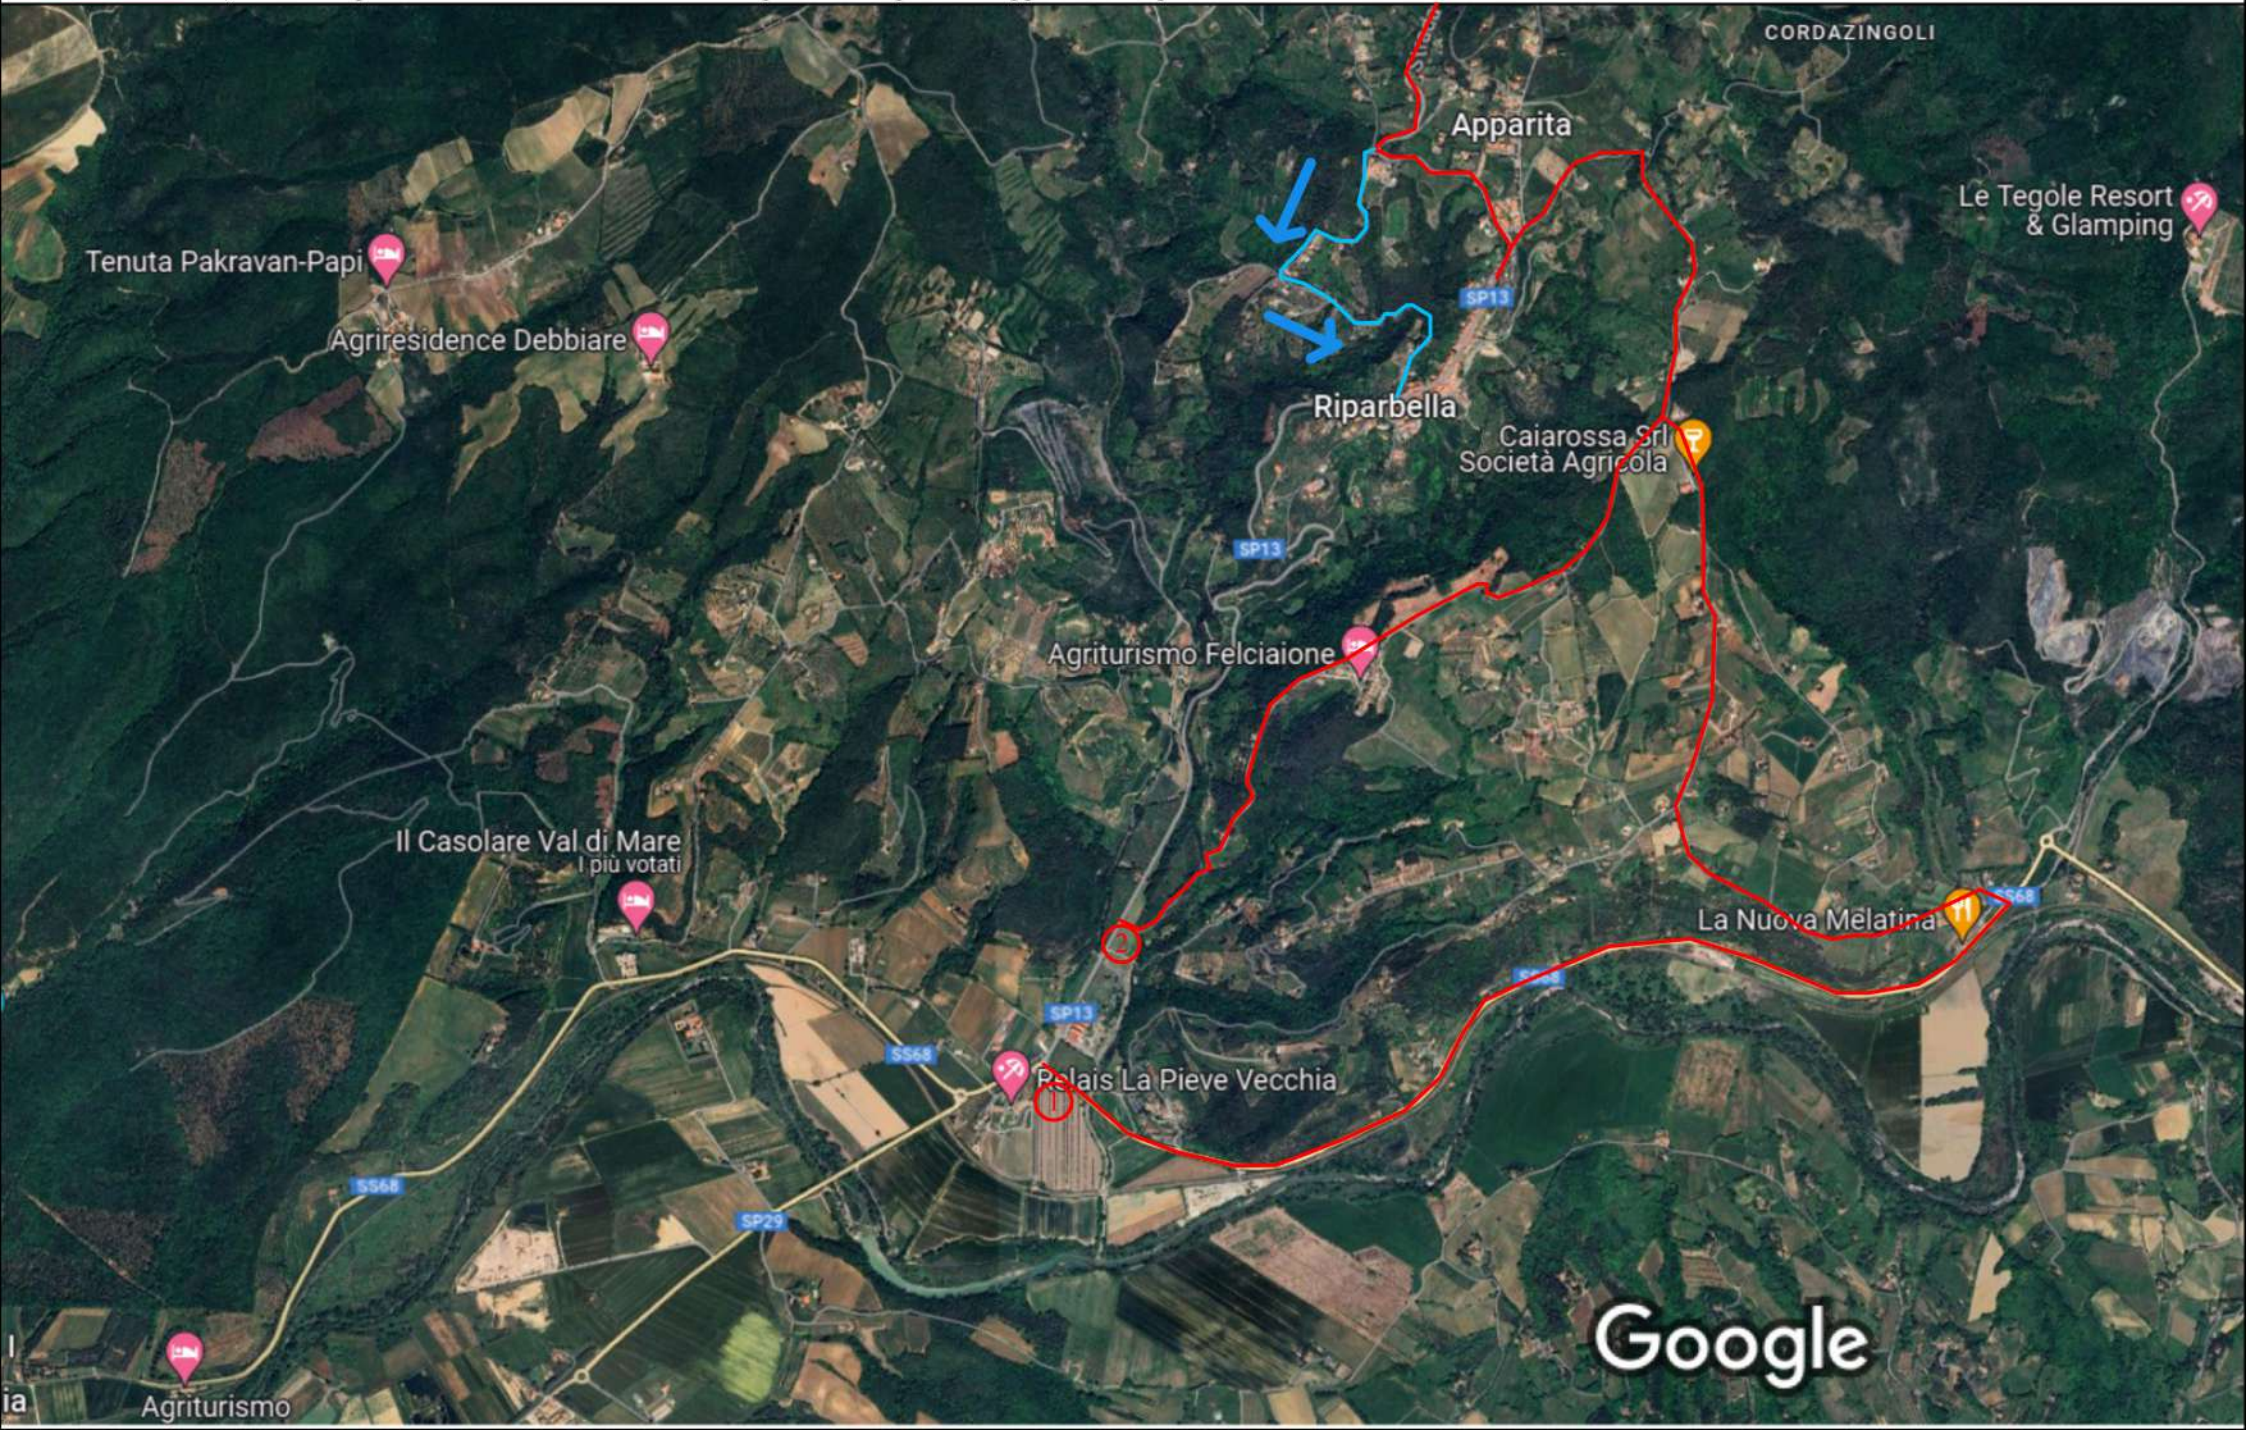

VIABILITA' ALTERNATIVA : via della fonte-fornelli- cimitero- S.P. del commercio **a senso unico con direzione dal cimitero verso Riparbella**

VIABILITA' ALTERNATIVA per Riparbella e Castellina : 1) S.p. 68 -La Melatina (strada comunale per Montescudaio)
2) Da strada per Felciaione- Strada Comunale Riparbella- Riparbella Apparita bivio per S.P.13 del Commercio

Google